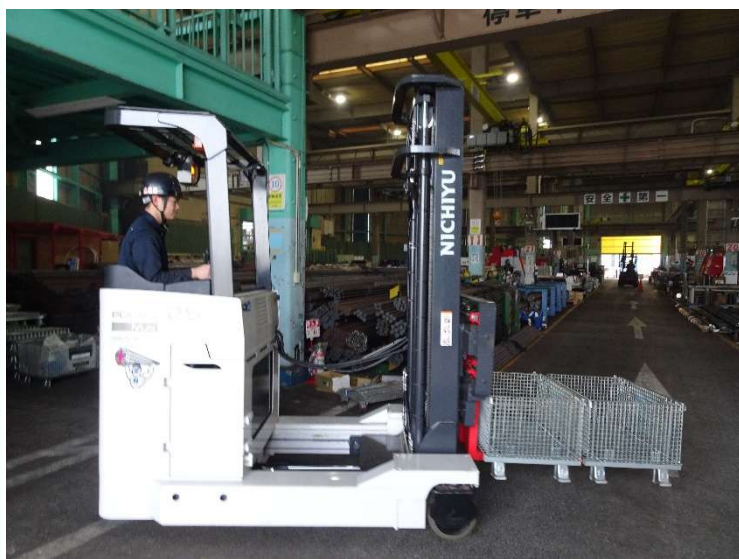

補助金を申請し、物流効率改善を行いました☆

- ・補助金を使いリフトを新しく購入(直進・後進・斜め・横移動可能)
- ・2.8トンホイストクレーン無線式を導入
- ・オリジナルサイズのパレティーナを購入

パレティーナの中には地域別に切断された荷物が入っています。今までは運転手が切断された場所まで荷物を探しにいていましたが、このパレティーナから探せたりそのまま載せたりするようになり積み込み時間が削減されました。朝の積み込み開始時間が6時半から7時に変更されました。

クレーンが増えたことによりクレーンを使う待ち時間も少なくなり待ち時間が短縮されました～☆